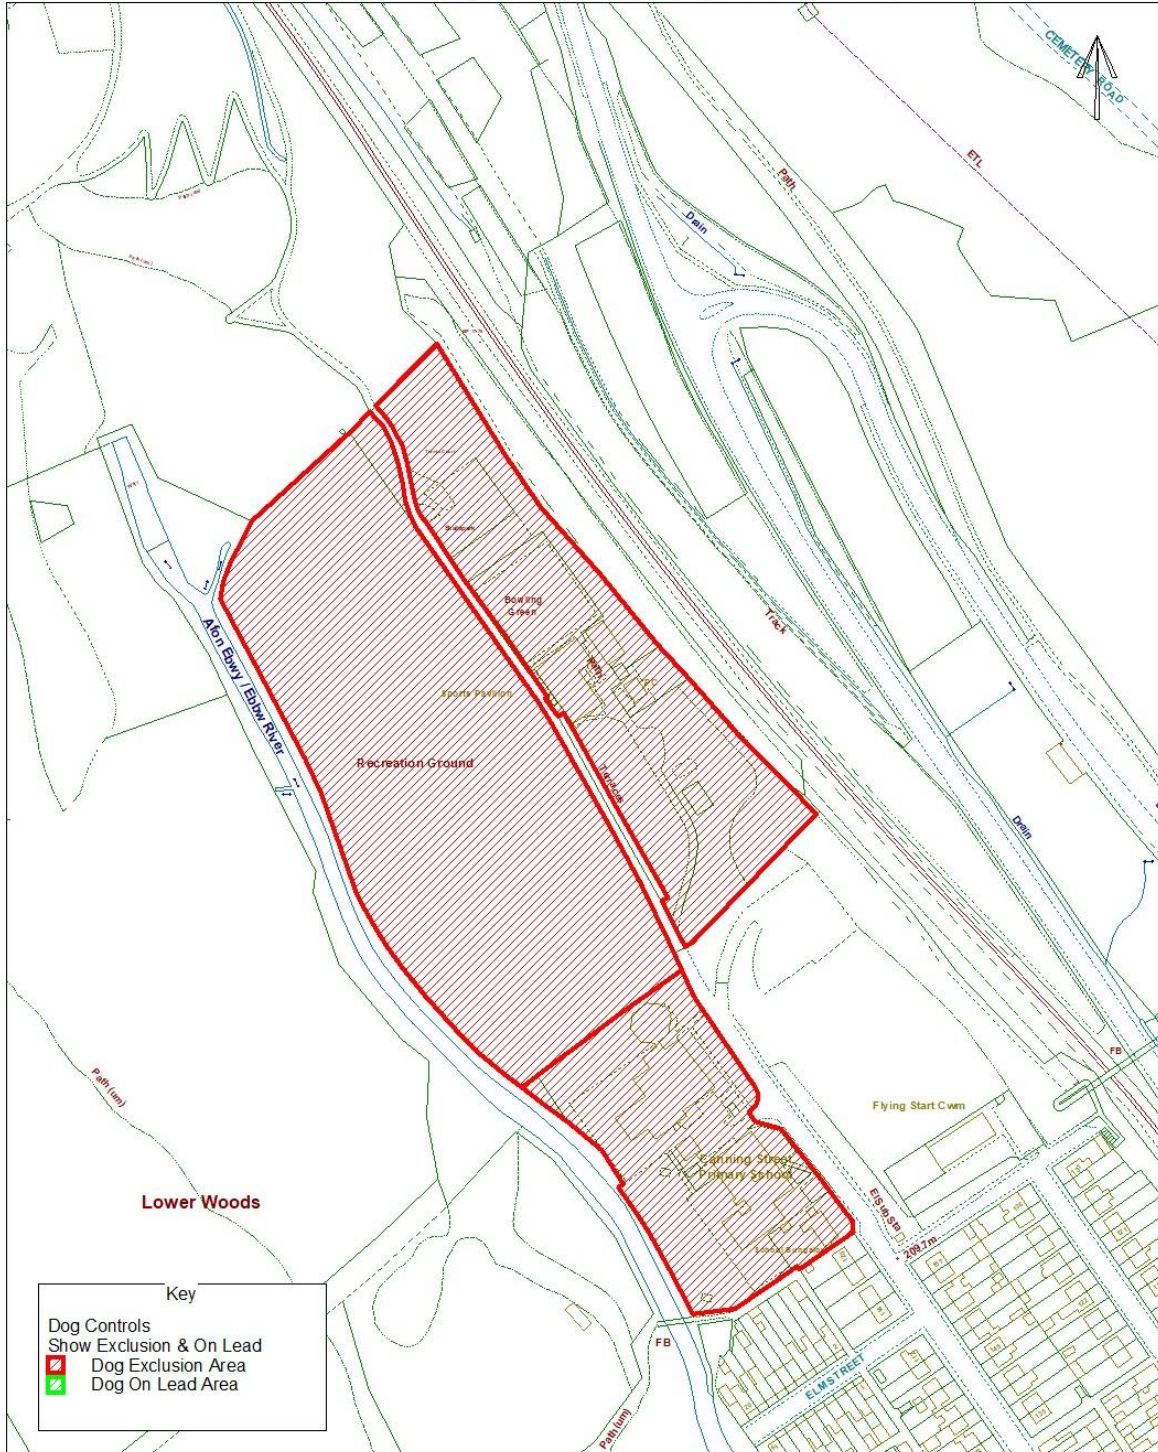

Blaenau Gwent County Borough Council

Dog Controls - Public Space Protection Order

Order Ref. No:	PSPO-DC-091 & PSPO-DC-093
Site Name:	Cwm Primary School & Recreation Ground, Cwm Ebbw Vale
Easting:	318019
Northing:	205938